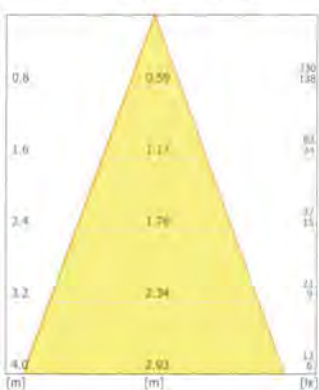

DATI TECNICI

COLORI

OTTICHE

FINITURE

1x3W - 45°

CODICI

2x3W LUCE FREDDA
2x3W LUCE CALDA

ILL105201
ILL105202