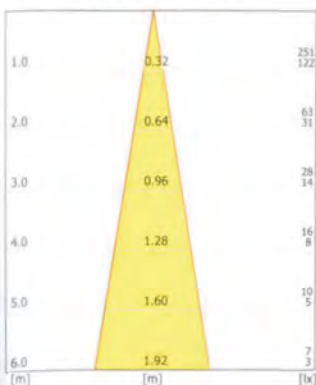

LAMPADA A PARETE CON DUE SORGENTI LUMINOSE, UNA FISSA E L'ALTRA ORIENTABILE A 360°. STRUTTURA IN ALLUMINIO SATINATO. INDICATO PER INTERNI.

DATI TECNICI

COLORI

OTTICHE

FINITURE

2x1W - 15°

CODICI

2x1W LUCE FREDDA
2x1W LUCE CALDA