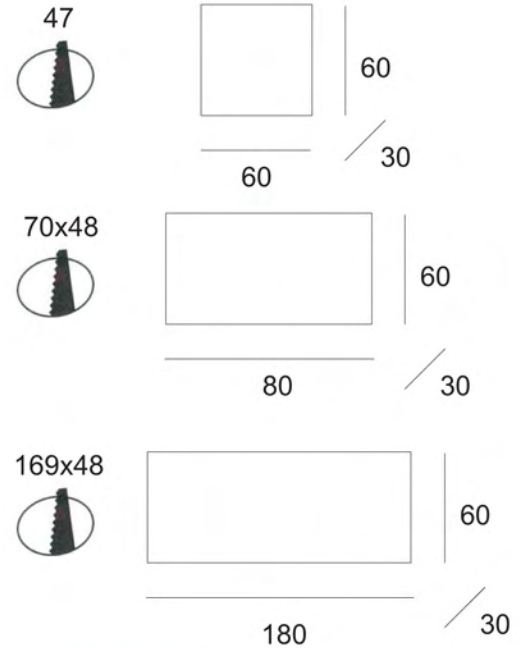

LE APPLIQUE

ILL-444
ILL-512
ILL-521
ILL-522
ILL-1052

PAG.50
PAG.46
PAG.47
PAG.48
PAG.49

LAMPADA A PARETE O PLAFONIERA.
 STRUTTURA IN ALLUMINIO, CON
 FINITURA BIANCO O GRIGIO
 ALLUMINIO.
 ATTACCO AD INNESTO.
 INDICATA PER INTERNI.

DATI TECNICI

12V DC	1W	1x1W LED	60/80 lm			IP20		Si driver
12V DC	2W	2x1W LED	120/160 lm			IP20		Si driver
12V DC	3W	3x1W LED	180/240 lm			IP20		Si driver

COLORI

OTTICHE

FINITURE

CODICI

1 LUCE BIANCO	ILL848B1
1 LUCE GRIGIO	ILL848G1
2 LUCI BIANCO	ILL848B2
2 LUCI GRIGIO	ILL848G2
3 LUCI BIANCO	ILL848B3
3 LUCI GRIGIO	ILL848G3

LAMPADA A PARETE CON DUE SORGENTI LUMINOSE, UNA FISSA E L'ALTRA ORIENTABILE A 360°. STRUTTURA IN ALLUMINIO SATINATO. INDICATO PER INTERNI.

DATI TECNICI

COLORI

OTTICHE

FINITURE

2x1W - 15°

CODICI

2x1W LUCE FREDDA
2x1W LUCE CALDA