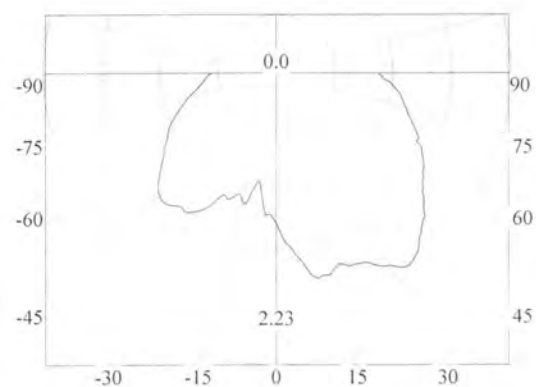

2x1W LUCE FREDDA
2x1W LUCE CALDA

ILL52121
ILL52122

LAMPADA A PARETE
SEGNAPERCORSO.
STRUTTURA IN ALLUMINIO SATINATO.
INDICATO PER INTERNI.

DATI TECNICI

COLORI

OTTICHE

FINITURE

6x0,2W - 90°