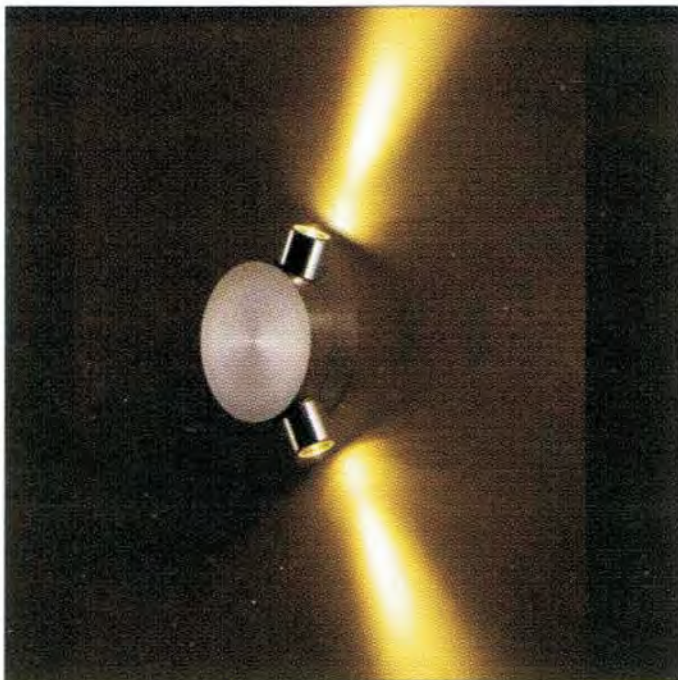

DATI TECNICI

12V DC	1W	1x1W LED	60/80 lm			IP20		Si driver
12V DC	2W	2x1W LED	120/160 lm			IP20		Si driver
12V DC	3W	3x1W LED	180/240 lm			IP20		Si driver

COLORI

OTTICHE

FINITURE

CODICI

1 LUCE BIANCO	ILL848B1
1 LUCE GRIGIO	ILL848G1
2 LUCI BIANCO	ILL848B2
2 LUCI GRIGIO	ILL848G2
3 LUCI BIANCO	ILL848B3
3 LUCI GRIGIO	ILL848G3

LAMPADA A PARETE CON DUE SORGENTI LUMINOSE, UNA FISSA E L'ALTRA ORIENTABILE A 360°. STRUTTURA IN ALLUMINIO SATINATO. INDICATO PER INTERNI.

DATI TECNICI

COLORI

OTTICHE

FINITURE

2x1W - 15°

CODICI

2x1W LUCE FREDDA
2x1W LUCE CALDA

ILL51221
ILL51222

LAMPADA A PARETE BI-EMISSIONE.
STRUTTURA IN ALLUMINIO SATINATO.
INDICATO PER INTERNI ED ESTERNI.

DATI TECNICI

COLORI

OTTICHE

FINITURE

2x1W - 30°

CODICI

2x1W LUCE FREDDA
2x1W LUCE CALDA

ILL52121
ILL52122

LAMPADA A PARETE
SEGNAPERCORSO.
STRUTTURA IN ALLUMINIO SATINATO.
INDICATO PER INTERNI.

DATI TECNICI

COLORI

OTTICHE

FINITURE

6x0,2W - 90°