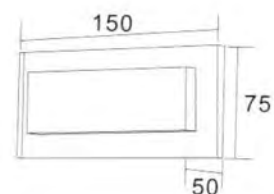

DATI TECNICI