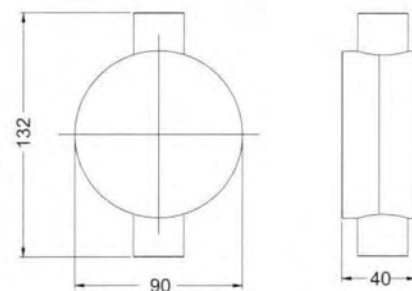

LAMPADA A PARETE CON DUE SORGENTI LUMINOSE, UNA FISSA E L'ALTRA ORIENTABILE A 360°. STRUTTURA IN ALLUMINIO SATINATO. INDICATO PER INTERNI.

DATI TECNICI

COLORI

OTTICHE

FINITURE

2x1W - 15°

CODICI

2x1W LUCE FREDDA
2x1W LUCE CALDA