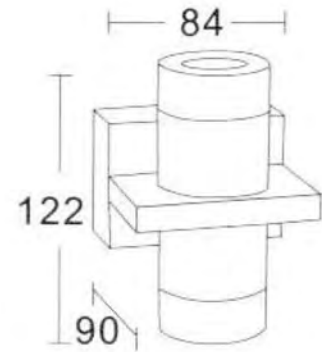

LAMPADA A PARETE BI-EMISSIONE.
STRUTTURA IN ALLUMINIO SATINATO.
INDICATO PER INTERNI ED ESTERNI.