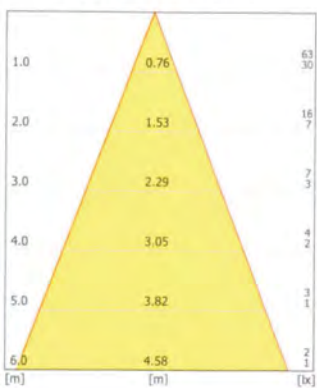

COLORI

OTTICHE

FINITURE

2x1W - 30°