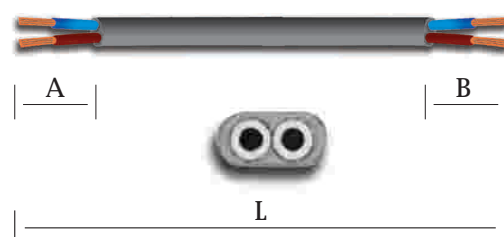

ARTICOLO ARTICLE	DESCRIZIONE DESCRIPTION	L mm	A mm	B mm

73.24040	Cavo Piatto 2 x 0,5	400	24/6	24/6
73.24050	Cavo Piatto 2 x 0,5	500	24/6	85/15
73.24060	Cavo Piatto 2 x 0,5	600	24/6	85/15
73.24140	Cavo Piatto 2 x 0,75	400	24/6	85/15
73.24150	Cavo Piatto 2 x 0,75	500	24/6	85/15
73.24160	Cavo Piatto 2 x 0,75	600	24/6	85/15
73.24180	Cavo Piatto 2 x 0,75	800	24/6	85/15

73.24680	Cavo Tondo 2 x 0,75	80	24/6	24/6
73.24690	Cavo Tondo 2 x 0,75	90	24/6	24/6
73.24610	Cavo Tondo 2 x 0,75	100	24/6	24/6
73.24612	Cavo Tondo 2 x 0,75	120	24/6	24/6
73.24615	Cavo Tondo 2 x 0,75	150	24/6	24/6

73.25050	Cavo Tondo 3 x 0,75	50	24/6	24/6
73.25080	Cavo Tondo 3 x 0,75	80	24/6	24/6
73.25090	Cavo Tondo 3 x 0,75	90	24/6	24/6
73.25010	Cavo Tondo 3 x 0,75	100	24/6	24/6
73.25012	Cavo Tondo 3 x 0,75	120	24/6	85/15
73.25015	Cavo Tondo 3 x 0,75	150	24/6	85/15

**SPEZZONI DI CAVO
Pre - cut Cable**