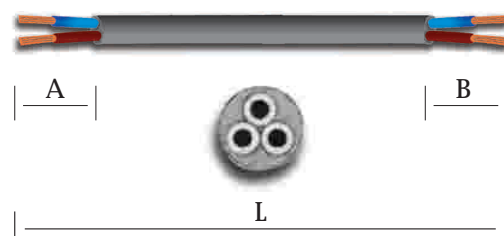

ARTICOLO ARTICLE	DESCRIZIONE DESCRIPTION	L mm	A mm	B mm

73.24040	Cavo Piatto 2 x 0,5	400	24/6	24/6
73.24050	Cavo Piatto 2 x 0,5	500	24/6	85/15
73.24060	Cavo Piatto 2 x 0,5	600	24/6	85/15
73.24140	Cavo Piatto 2 x 0,75	400	24/6	85/15
73.24150	Cavo Piatto 2 x 0,75	500	24/6	85/15
73.24160	Cavo Piatto 2 x 0,75	600	24/6	85/15
73.24180	Cavo Piatto 2 x 0,75	800	24/6	85/15

73.24680	Cavo Tondo 2 x 0,75	80	24/6	24/6
73.24690	Cavo Tondo 2 x 0,75	90	24/6	24/6
73.24610	Cavo Tondo 2 x 0,75	100	24/6	24/6
73.24612	Cavo Tondo 2 x 0,75	120	24/6	24/6
73.24615	Cavo Tondo 2 x 0,75	150	24/6	24/6

73.25050	Cavo Tondo 3 x 0,75	50	24/6	24/6
73.25080	Cavo Tondo 3 x 0,75	80	24/6	24/6
73.25090	Cavo Tondo 3 x 0,75	90	24/6	24/6
73.25010	Cavo Tondo 3 x 0,75	100	24/6	24/6
73.25012	Cavo Tondo 3 x 0,75	120	24/6	85/15
73.25015	Cavo Tondo 3 x 0,75	150	24/6	85/15

**SPEZZONI DI CAVO
Pre - cut Cable**