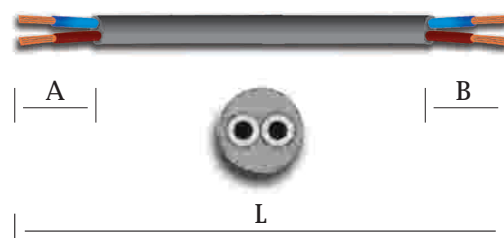

ARTICOLO ARTICLE	DESCRIZIONE DESCRIPTION	L mm	A mm	B mm

73.24040	Cavo Piatto 2 x 0,5	400	24/6	24/6
73.24050	Cavo Piatto 2 x 0,5	500	24/6	85/15
73.24060	Cavo Piatto 2 x 0,5	600	24/6	85/15
73.24140	Cavo Piatto 2 x 0,75	400	24/6	85/15
73.24150	Cavo Piatto 2 x 0,75	500	24/6	85/15
73.24160	Cavo Piatto 2 x 0,75	600	24/6	85/15
73.24180	Cavo Piatto 2 x 0,75	800	24/6	85/15

73.24680	Cavo Tondo 2 x 0,75	80	24/6	24/6
73.24690	Cavo Tondo 2 x 0,75	90	24/6	24/6
73.24610	Cavo Tondo 2 x 0,75	100	24/6	24/6
73.24612	Cavo Tondo 2 x 0,75	120	24/6	24/6
73.24615	Cavo Tondo 2 x 0,75	150	24/6	24/6

73.25050	Cavo Tondo 3 x 0,75	50	24/6	24/6
73.25080	Cavo Tondo 3 x 0,75	80	24/6	24/6
73.25090	Cavo Tondo 3 x 0,75	90	24/6	24/6
73.25010	Cavo Tondo 3 x 0,75	100	24/6	24/6
73.25012	Cavo Tondo 3 x 0,75	120	24/6	85/15
73.25015	Cavo Tondo 3 x 0,75	150	24/6	85/15

**SPEZZONI DI CAVO
Pre - cut Cable**